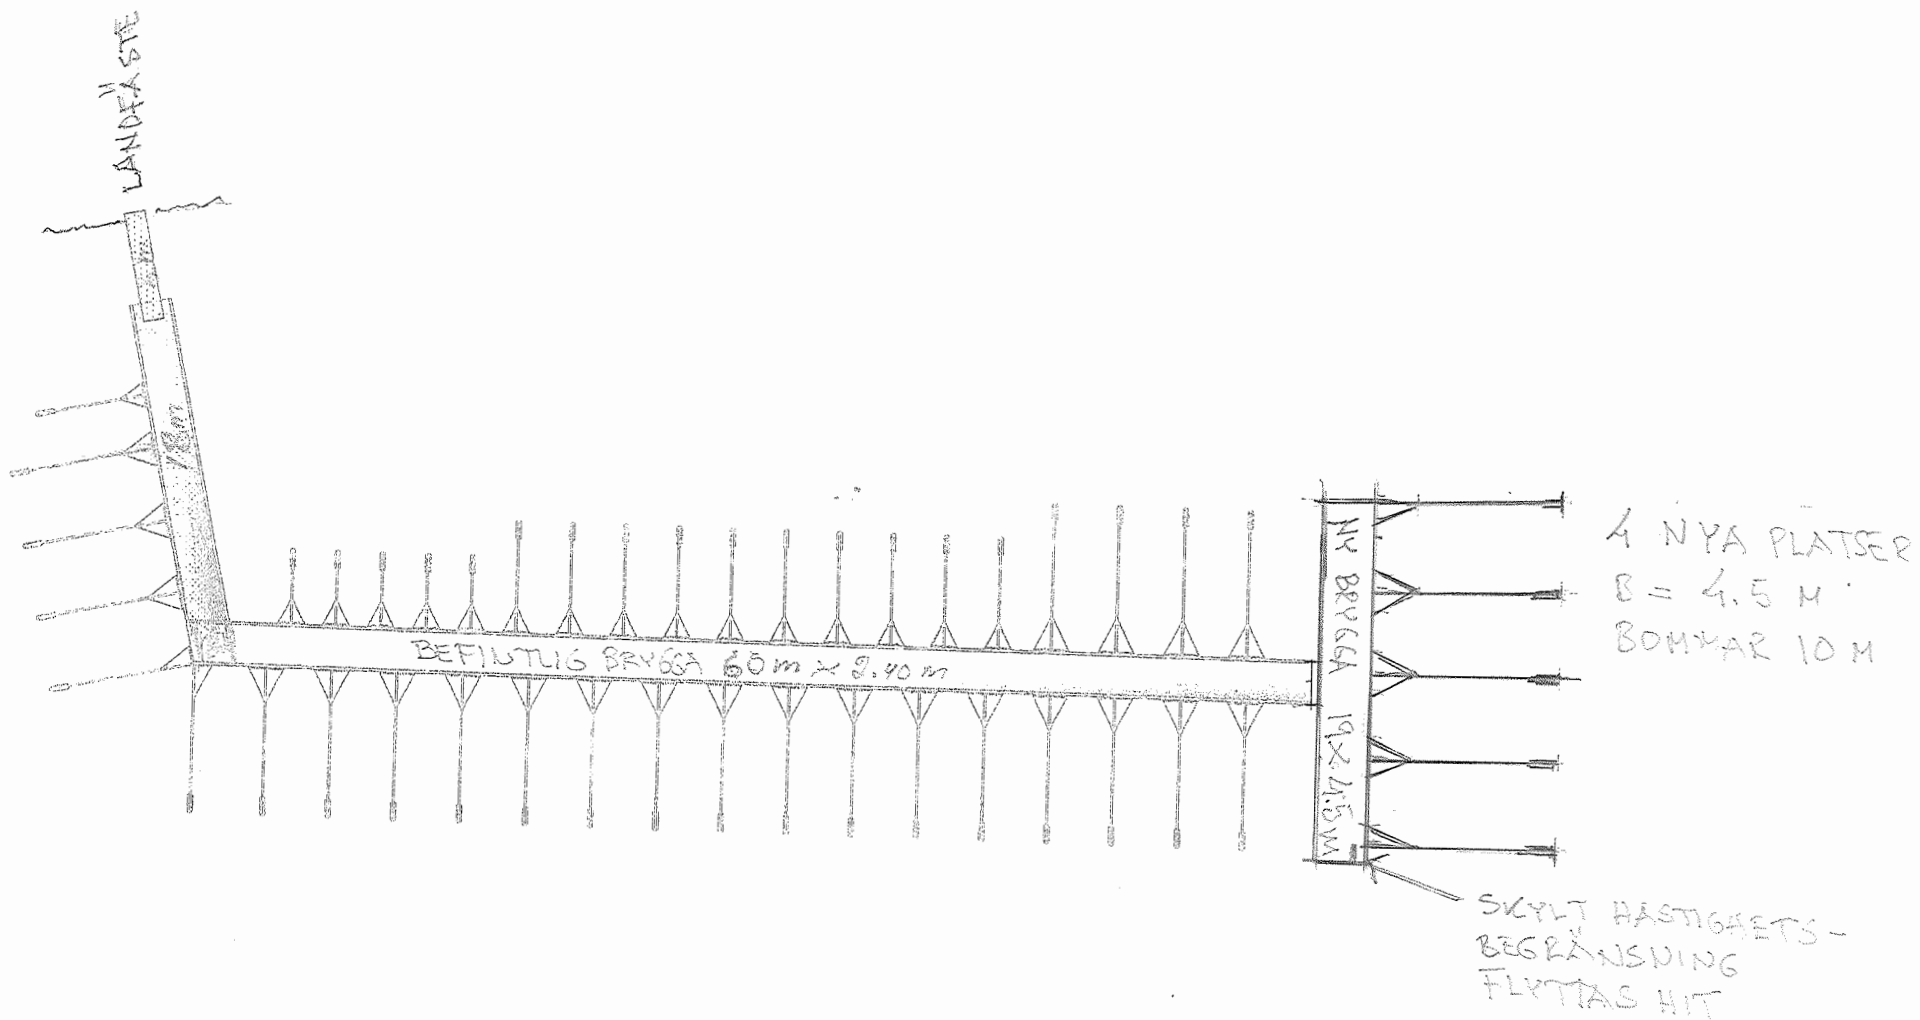

BILAGA 2 BRYGG RITNING

SKALA 1:400

STRÖMMENS BÅTKLUBB  
BLANKA 1:85, BLANKAHOLM  
VÄSTERVIKS KOMMUN

UTÖKNING AV BEFINTLIG BRYGGA  
2019-08-27